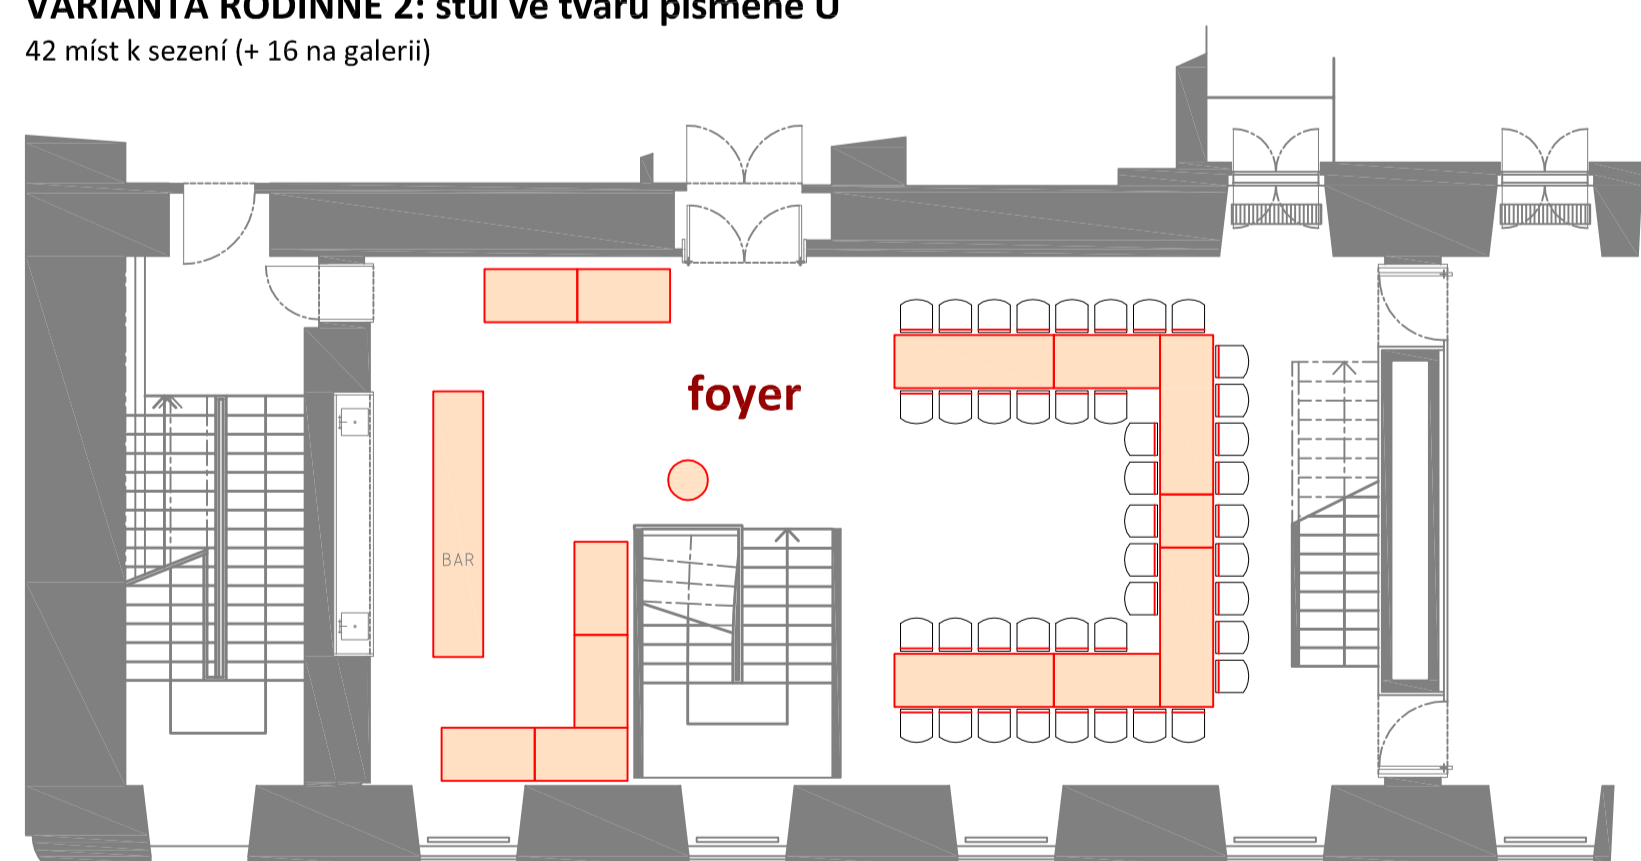

**VARIANTA AMFITEÁTR 1: - divadelní uspořádání**  
až 94 míst pro posluchače

**VARIANTA SEMINÁŘ 1: koncertní uspořádání**  
70 míst pro posluchače

**VARIANTA JEDNÁNÍ 1**  
16 míst

**VARIANTA AMFITEÁTR 2: divadelní uspořádání**  
64 míst pro posluchače  
počet židlí lze libovolně upravovat

**VARIANTA SEMINÁŘ 2: školní uspořádání**  
27 míst pro posluchače

**VARIANTA JEDNÁNÍ 2**  
24 míst

**VARIANTA RODINNÉ 1: kruhové stoly Ø1600**  
až 60 míst k sezení (+ 16 na galerii)

**VARIANTA SEMINÁŘ 3: koncertní uspořádání**  
72 míst pro posluchače

**VARIANTA JEDNÁNÍ 3**  
24 míst

**VARIANTA RODINNÉ 2: stůl ve tvaru písmene U**  
42 míst k sezení (+ 16 na galerii)

**VARIANTA SEMINÁŘ 4: školní uspořádání**  
36 míst pro posluchače

**VARIANTA JEDNÁNÍ 4**  
42 míst