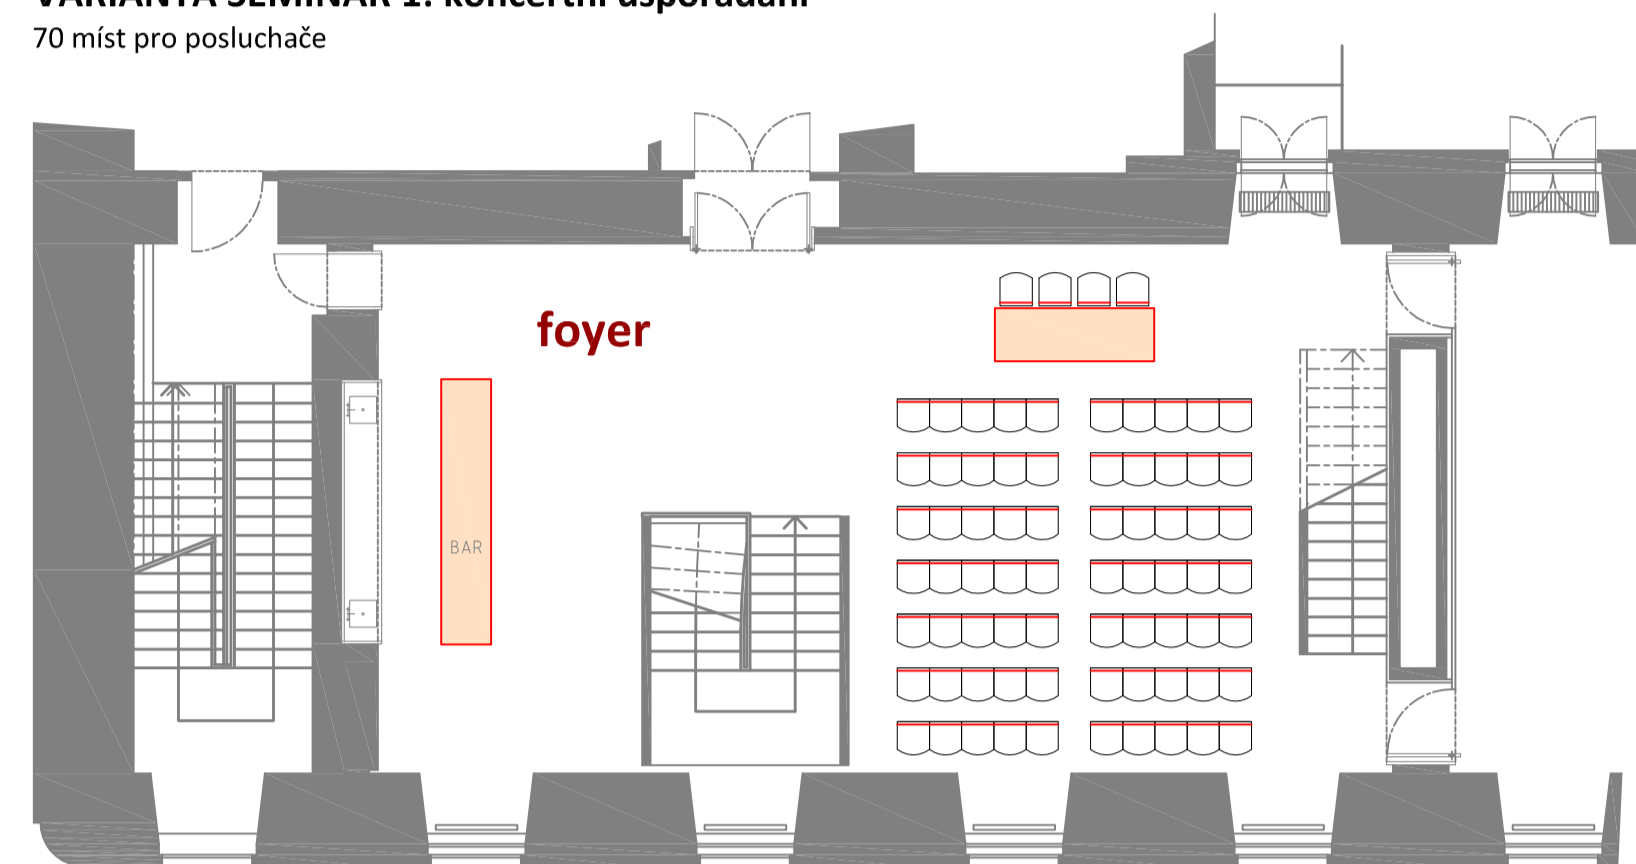

**VARIANTA AMFITEÁTR 1: - divadelní uspořádání**  
až 94 míst pro posluchače

**VARIANTA SEMINÁŘ 1: koncertní uspořádání**  
70 míst pro posluchače

**VARIANTA JEDNÁNÍ 1**  
16 míst

**VARIANTA AMFITEÁTR 2: divadelní uspořádání**  
64 míst pro posluchače  
počet židlí lze libovolně upravovat

**VARIANTA SEMINÁŘ 2: školní uspořádání**  
27 míst pro posluchače

**VARIANTA JEDNÁNÍ 2**  
24 míst

**VARIANTA RODINNÉ 1: kruhové stoly Ø1600**  
až 60 míst k sezení (+ 16 na galerii)

**VARIANTA SEMINÁŘ 3: koncertní uspořádání**  
72 míst pro posluchače

**VARIANTA JEDNÁNÍ 3**  
24 míst

**VARIANTA RODINNÉ 2: stůl ve tvaru písmene U**  
42 míst k sezení (+ 16 na galerii)

**VARIANTA SEMINÁŘ 4: školní uspořádání**  
36 míst pro posluchače

**VARIANTA JEDNÁNÍ 4**  
42 míst