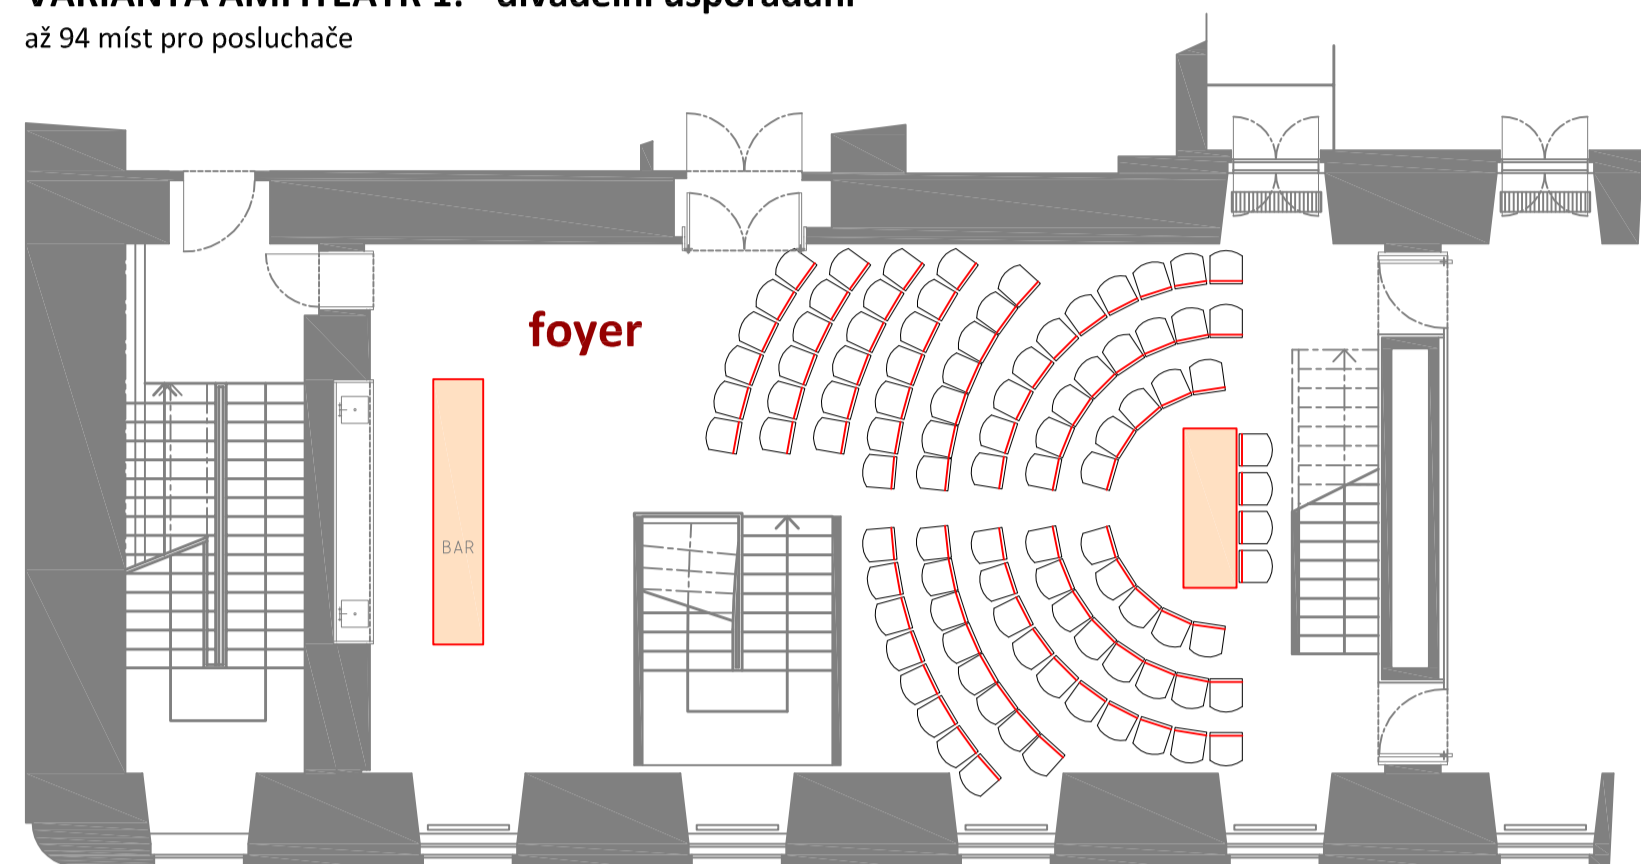

**VARIANTA AMFITEÁTR 1: - divadelní uspořádání**  
až 94 míst pro posluchače

**VARIANTA SEMINÁŘ 1: koncertní uspořádání**  
70 míst pro posluchače

**VARIANTA JEDNÁNÍ 1**  
16 míst

**VARIANTA AMFITEÁTR 2: divadelní uspořádání**  
64 míst pro posluchače  
počet židlí lze libovolně upravovat

**VARIANTA SEMINÁŘ 2: školní uspořádání**  
27 míst pro posluchače

**VARIANTA JEDNÁNÍ 2**  
24 míst

**VARIANTA RODINNÉ 1: kruhové stoly Ø1600**  
až 60 míst k sezení (+ 16 na galerii)

**VARIANTA SEMINÁŘ 3: koncertní uspořádání**  
72 míst pro posluchače

**VARIANTA JEDNÁNÍ 3**  
24 míst

**VARIANTA RODINNÉ 2: stůl ve tvaru písmene U**  
42 míst k sezení (+ 16 na galerii)

**VARIANTA SEMINÁŘ 4: školní uspořádání**  
36 míst pro posluchače

**VARIANTA JEDNÁNÍ 4**  
42 míst