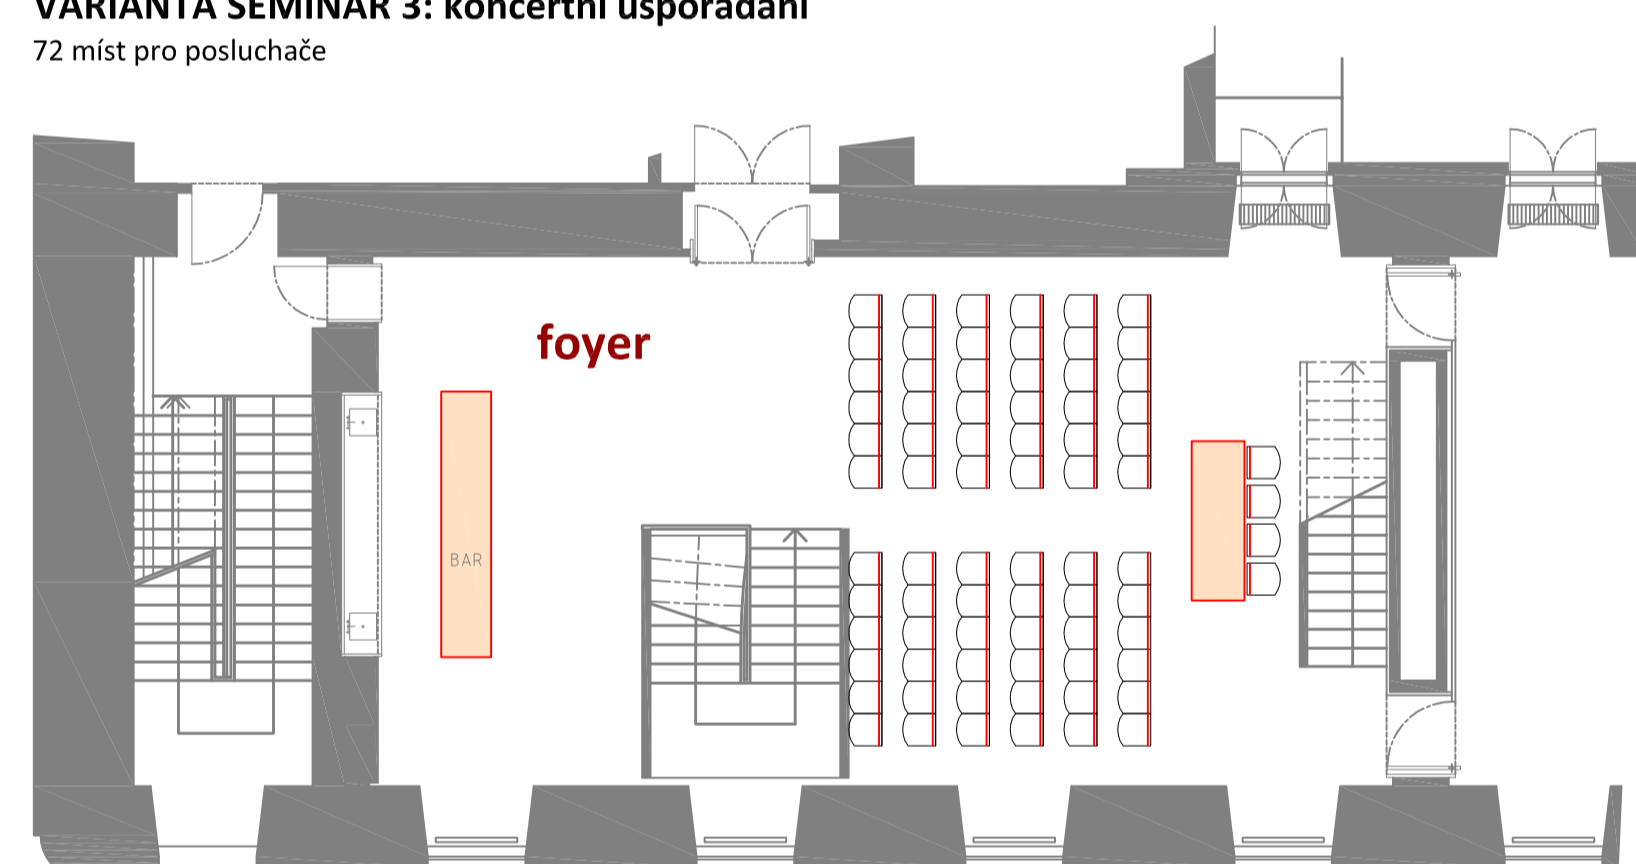

**VARIANTA AMFITEÁTR 1: - divadelní uspořádání**  
až 94 míst pro posluchače

**VARIANTA SEMINÁŘ 1: koncertní uspořádání**  
70 míst pro posluchače

**VARIANTA JEDNÁNÍ 1**  
16 míst

**VARIANTA AMFITEÁTR 2: divadelní uspořádání**  
64 míst pro posluchače  
počet židlí lze libovolně upravovat

**VARIANTA SEMINÁŘ 2: školní uspořádání**  
27 míst pro posluchače

**VARIANTA JEDNÁNÍ 2**  
24 míst

**VARIANTA RODINNÉ 1: kruhové stoly Ø1600**  
až 60 míst k sezení (+ 16 na galerii)

**VARIANTA SEMINÁŘ 3: koncertní uspořádání**  
72 míst pro posluchače

**VARIANTA JEDNÁNÍ 3**  
24 míst

**VARIANTA RODINNÉ 2: stůl ve tvaru písmene U**  
42 míst k sezení (+ 16 na galerii)

**VARIANTA SEMINÁŘ 4: školní uspořádání**  
36 míst pro posluchače

**VARIANTA JEDNÁNÍ 4**  
42 míst