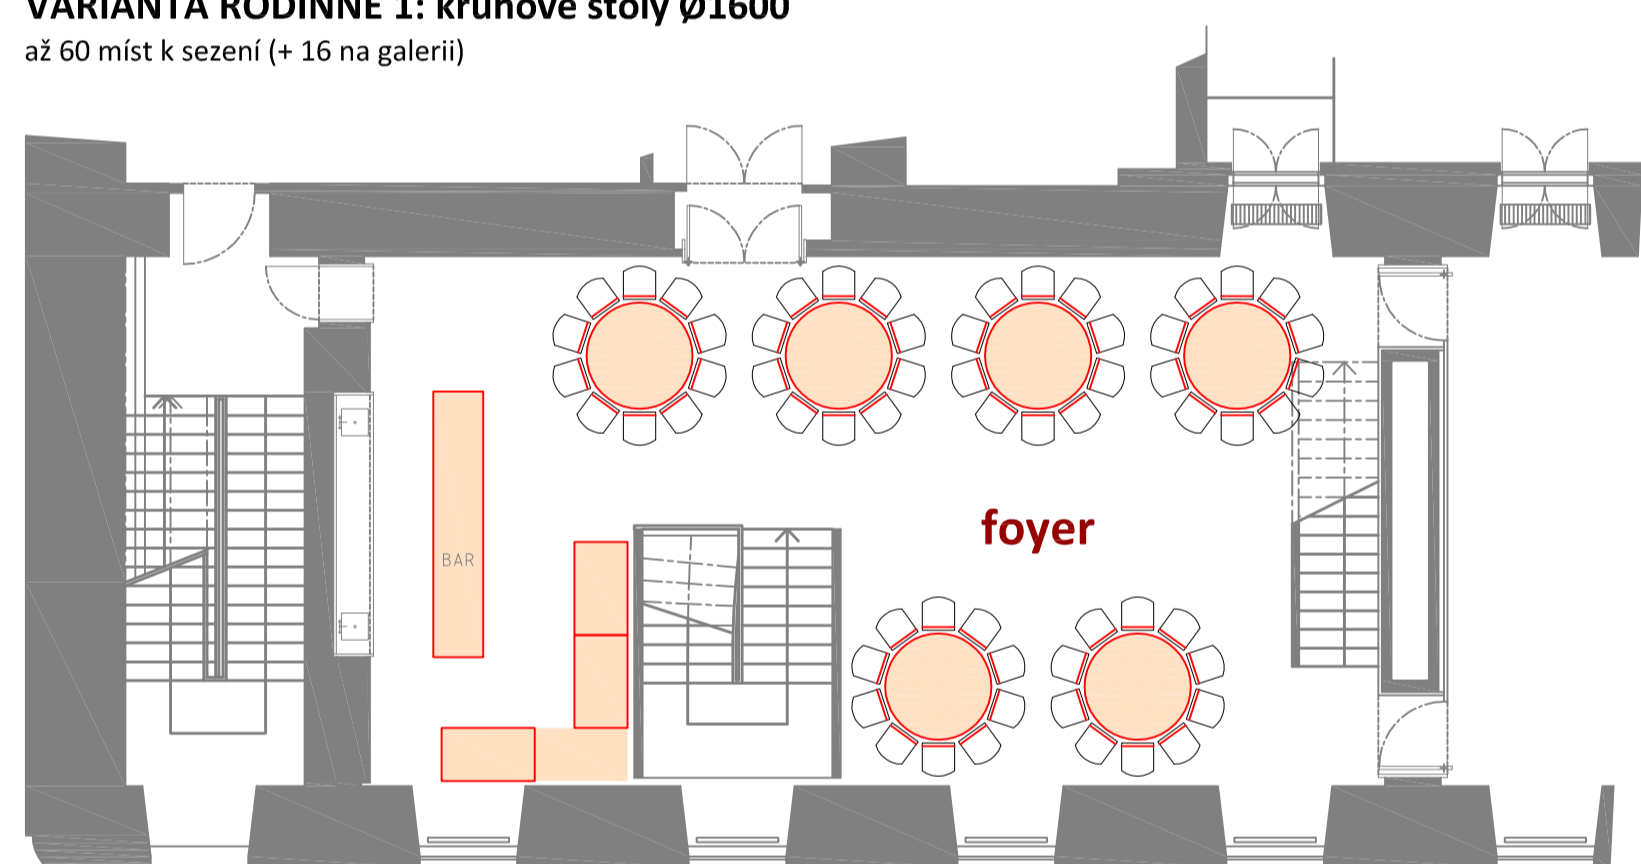

**VARIANTA AMFITEÁTR 1: - divadelní uspořádání**  
až 94 míst pro posluchače

**VARIANTA SEMINÁŘ 1: koncertní uspořádání**  
70 míst pro posluchače

**VARIANTA JEDNÁNÍ 1**  
16 míst

**VARIANTA AMFITEÁTR 2: divadelní uspořádání**  
64 míst pro posluchače  
počet židlí lze libovolně upravovat

**VARIANTA SEMINÁŘ 2: školní uspořádání**  
27 míst pro posluchače

**VARIANTA JEDNÁNÍ 2**  
24 míst

**VARIANTA RODINNÉ 1: kruhové stoly Ø1600**  
až 60 míst k sezení (+ 16 na galerii)

**VARIANTA SEMINÁŘ 3: koncertní uspořádání**  
72 míst pro posluchače

**VARIANTA JEDNÁNÍ 3**  
24 míst

**VARIANTA RODINNÉ 2: stůl ve tvaru písmene U**  
42 míst k sezení (+ 16 na galerii)

**VARIANTA SEMINÁŘ 4: školní uspořádání**  
36 míst pro posluchače

**VARIANTA JEDNÁNÍ 4**  
42 míst