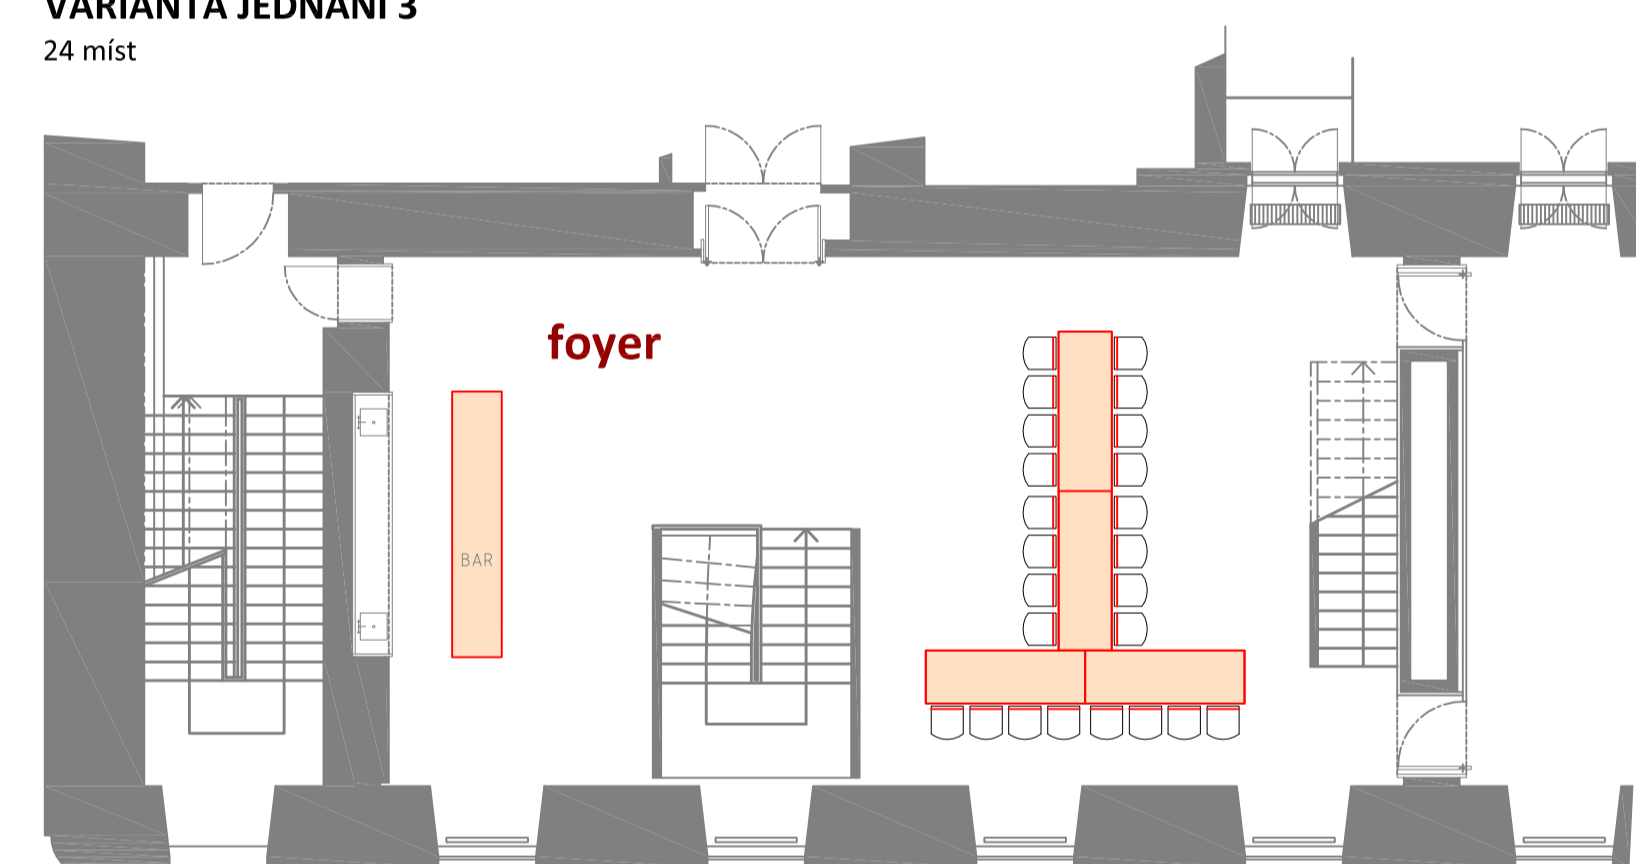

**VARIANTA AMFITEÁTR 1: - divadelní uspořádání**  
až 94 míst pro posluchače

**VARIANTA SEMINÁŘ 1: koncertní uspořádání**  
70 míst pro posluchače

**VARIANTA JEDNÁNÍ 1**  
16 míst

**VARIANTA AMFITEÁTR 2: divadelní uspořádání**  
64 míst pro posluchače  
počet židlí lze libovolně upravovat

**VARIANTA SEMINÁŘ 2: školní uspořádání**  
27 míst pro posluchače

**VARIANTA JEDNÁNÍ 2**  
24 míst

**VARIANTA RODINNÉ 1: kruhové stoly Ø1600**  
až 60 míst k sezení (+ 16 na galerii)

**VARIANTA SEMINÁŘ 3: koncertní uspořádání**  
72 míst pro posluchače

**VARIANTA JEDNÁNÍ 3**  
24 míst

**VARIANTA RODINNÉ 2: stůl ve tvaru písmene U**  
42 míst k sezení (+ 16 na galerii)

**VARIANTA SEMINÁŘ 4: školní uspořádání**  
36 míst pro posluchače

**VARIANTA JEDNÁNÍ 4**  
42 míst