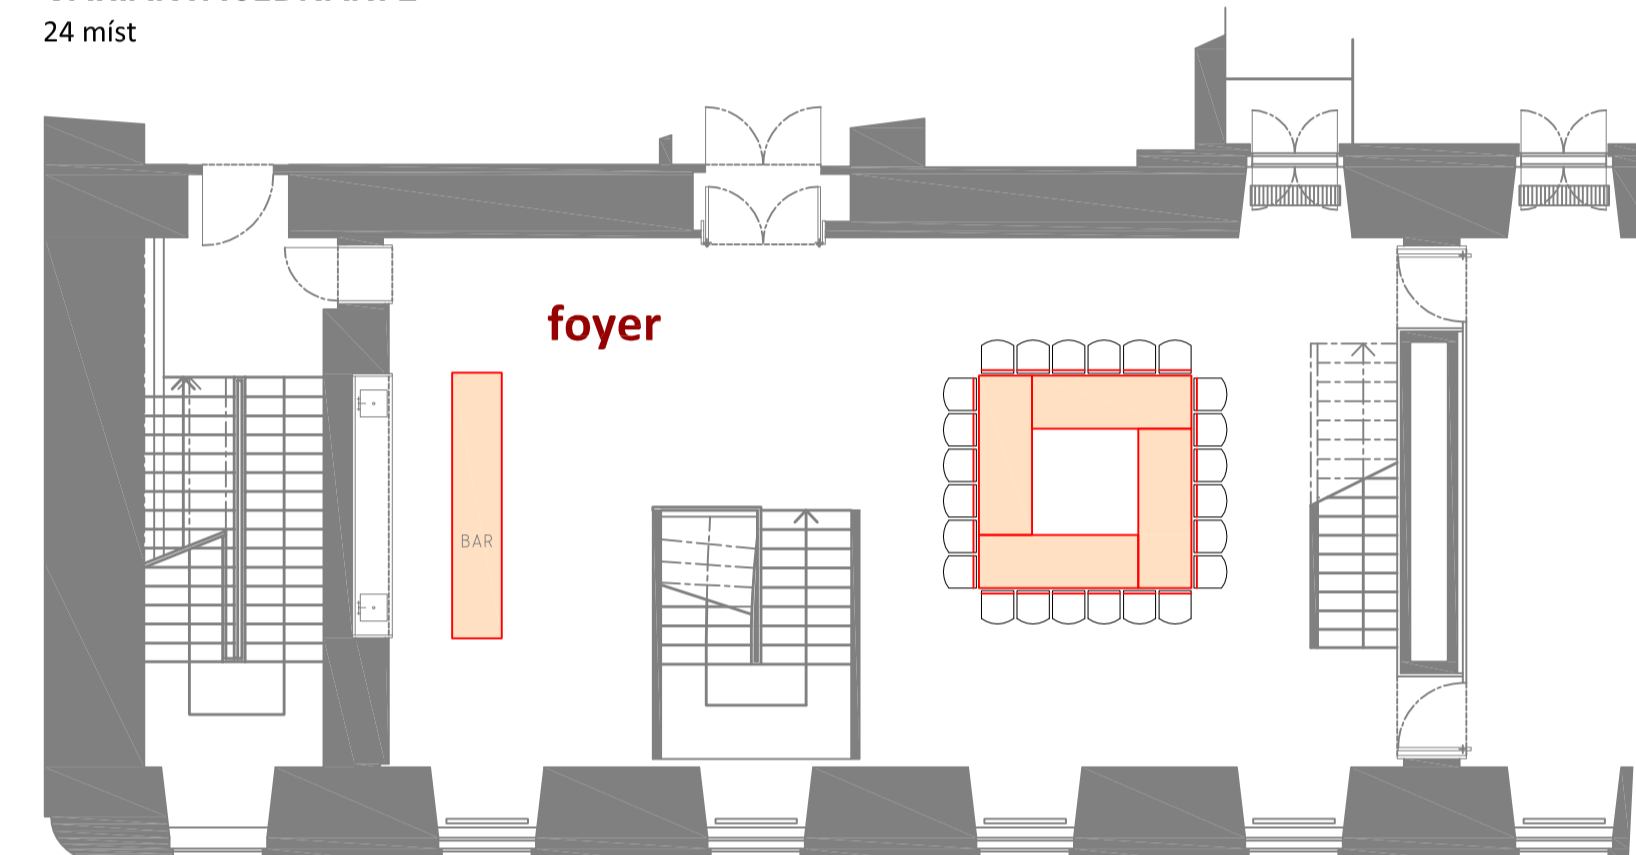

**VARIANTA AMFITEÁTR 1: - divadelní uspořádání**  
až 94 míst pro posluchače

**VARIANTA SEMINÁŘ 1: koncertní uspořádání**  
70 míst pro posluchače

**VARIANTA JEDNÁNÍ 1**  
16 míst

**VARIANTA AMFITEÁTR 2: divadelní uspořádání**  
64 míst pro posluchače  
počet židlí lze libovolně upravovat

**VARIANTA SEMINÁŘ 2: školní uspořádání**  
27 míst pro posluchače

**VARIANTA JEDNÁNÍ 2**  
24 míst

**VARIANTA RODINNÉ 1: kruhové stoly Ø1600**  
až 60 míst k sezení (+ 16 na galerii)

**VARIANTA SEMINÁŘ 3: koncertní uspořádání**  
72 míst pro posluchače

**VARIANTA JEDNÁNÍ 3**  
24 míst

**VARIANTA RODINNÉ 2: stůl ve tvaru písmene U**  
42 míst k sezení (+ 16 na galerii)

**VARIANTA SEMINÁŘ 4: školní uspořádání**  
36 míst pro posluchače

**VARIANTA JEDNÁNÍ 4**  
42 míst