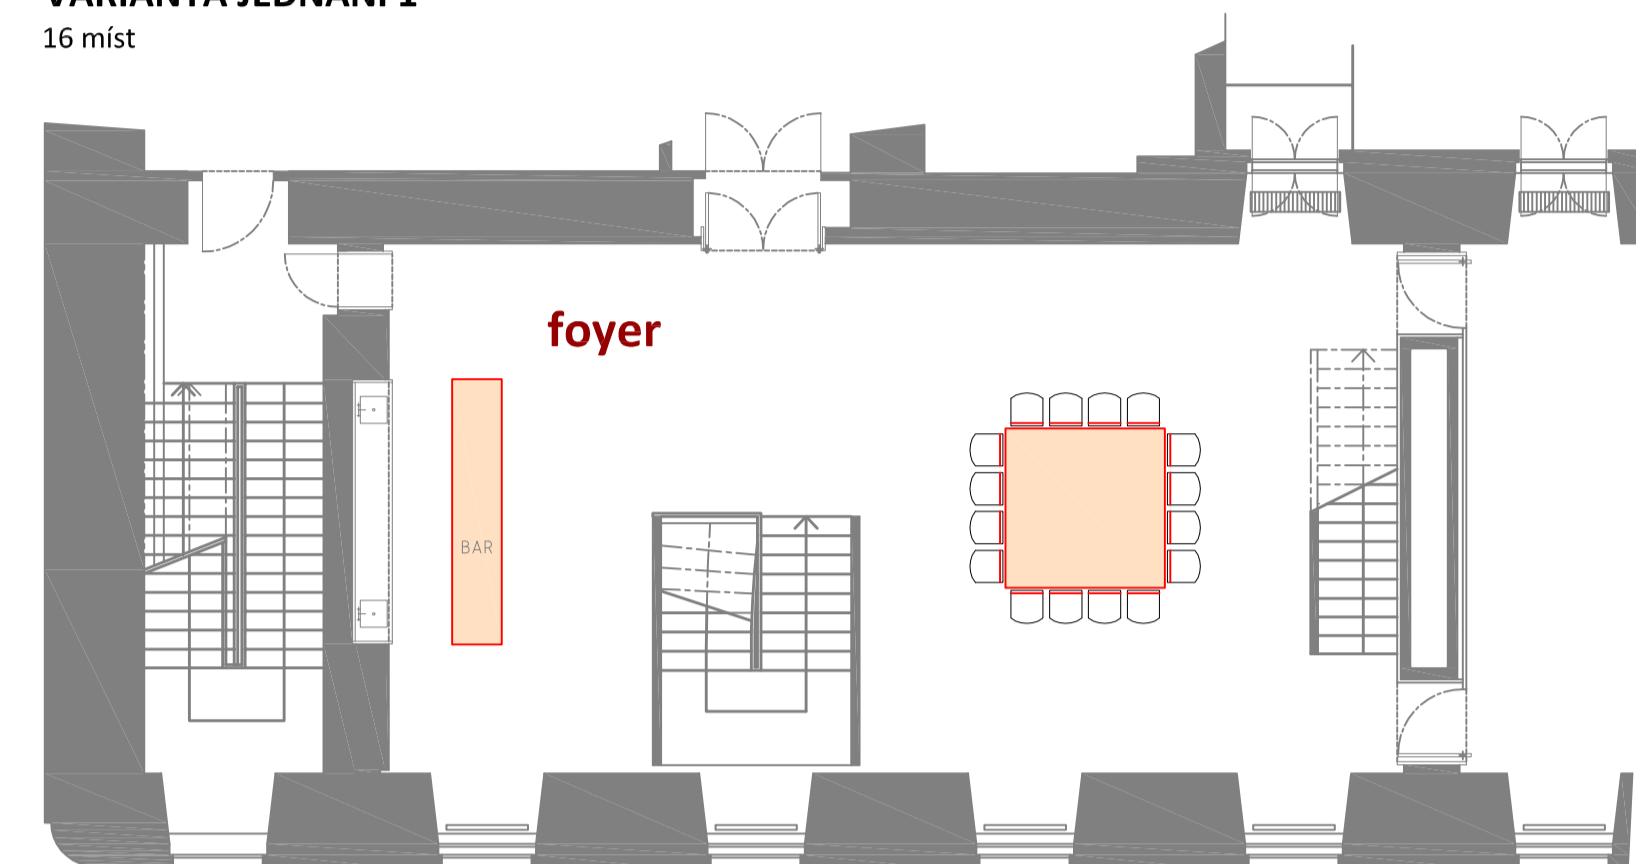

**VARIANTA AMFITEÁTR 1: - divadelní uspořádání**  
až 94 míst pro posluchače

**VARIANTA SEMINÁŘ 1: koncertní uspořádání**  
70 míst pro posluchače

**VARIANTA JEDNÁNÍ 1**  
16 míst

**VARIANTA AMFITEÁTR 2: divadelní uspořádání**  
64 míst pro posluchače  
počet židlí lze libovolně upravovat

**VARIANTA SEMINÁŘ 2: školní uspořádání**  
27 míst pro posluchače

**VARIANTA JEDNÁNÍ 2**  
24 míst

**VARIANTA RODINNÉ 1: kruhové stoly Ø1600**  
až 60 míst k sezení (+ 16 na galerii)

**VARIANTA SEMINÁŘ 3: koncertní uspořádání**  
72 míst pro posluchače

**VARIANTA JEDNÁNÍ 3**  
24 míst

**VARIANTA RODINNÉ 2: stůl ve tvaru písmene U**  
42 míst k sezení (+ 16 na galerii)

**VARIANTA SEMINÁŘ 4: školní uspořádání**  
36 míst pro posluchače

**VARIANTA JEDNÁNÍ 4**  
42 míst