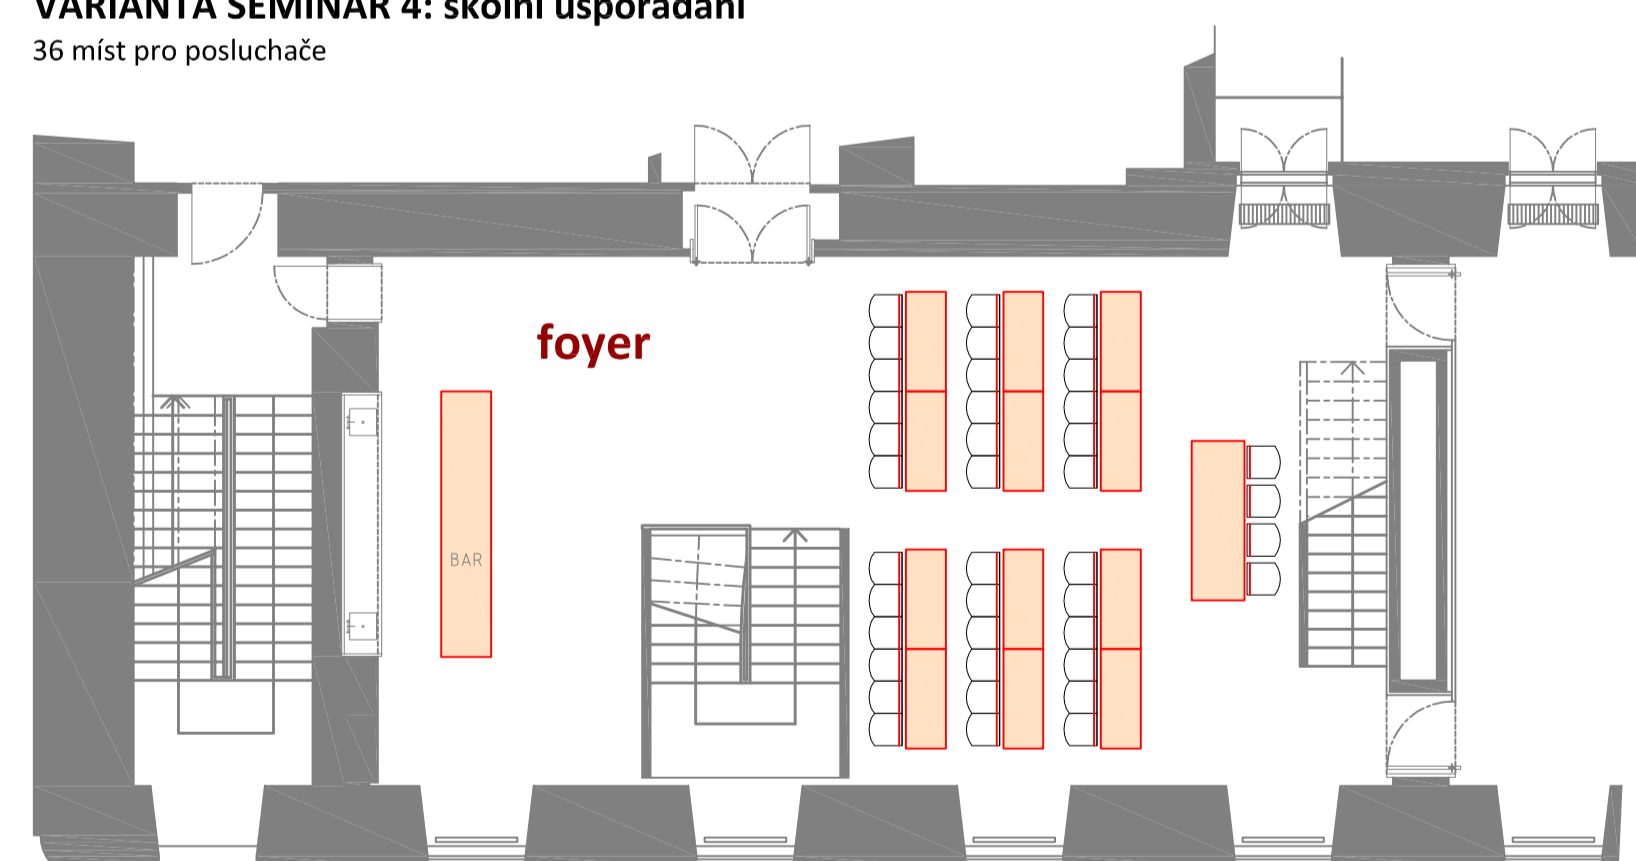

**VARIANTA AMFITEÁTR 1: - divadelní uspořádání**  
až 94 míst pro posluchače

**VARIANTA SEMINÁŘ 1: koncertní uspořádání**  
70 míst pro posluchače

**VARIANTA JEDNÁNÍ 1**  
16 míst

**VARIANTA AMFITEÁTR 2: divadelní uspořádání**  
64 míst pro posluchače  
počet židlí lze libovolně upravovat

**VARIANTA SEMINÁŘ 2: školní uspořádání**  
27 míst pro posluchače

**VARIANTA JEDNÁNÍ 2**  
24 míst

**VARIANTA RODINNÉ 1: kruhové stoly Ø1600**  
až 60 míst k sezení (+ 16 na galerii)

**VARIANTA SEMINÁŘ 3: koncertní uspořádání**  
72 míst pro posluchače

**VARIANTA JEDNÁNÍ 3**  
24 míst

**VARIANTA RODINNÉ 2: stůl ve tvaru písmene U**  
42 míst k sezení (+ 16 na galerii)

**VARIANTA SEMINÁŘ 4: školní uspořádání**  
36 míst pro posluchače

**VARIANTA JEDNÁNÍ 4**  
42 míst