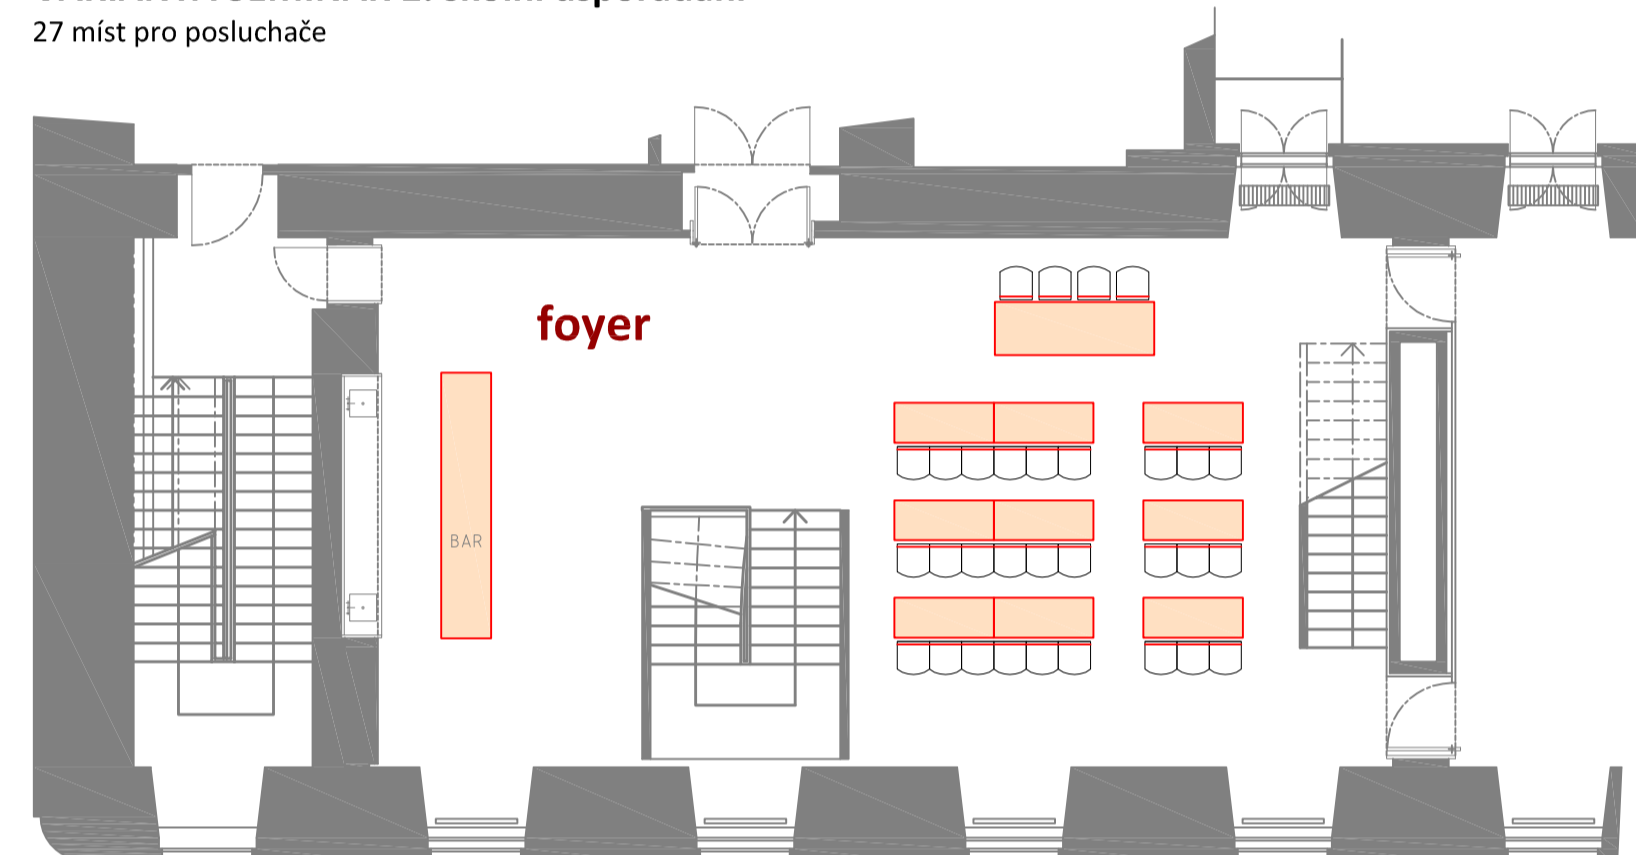

**VARIANTA AMFITEÁTR 1: - divadelní uspořádání**  
až 94 míst pro posluchače

**VARIANTA SEMINÁŘ 1: koncertní uspořádání**  
70 míst pro posluchače

**VARIANTA JEDNÁNÍ 1**  
16 míst

**VARIANTA AMFITEÁTR 2: divadelní uspořádání**  
64 míst pro posluchače  
počet židlí lze libovolně upravovat

**VARIANTA SEMINÁŘ 2: školní uspořádání**  
27 míst pro posluchače

**VARIANTA JEDNÁNÍ 2**  
24 míst

**VARIANTA RODINNÉ 1: kruhové stoly Ø1600**  
až 60 míst k sezení (+ 16 na galerii)

**VARIANTA SEMINÁŘ 3: koncertní uspořádání**  
72 míst pro posluchače

**VARIANTA JEDNÁNÍ 3**  
24 míst

**VARIANTA RODINNÉ 2: stůl ve tvaru písmene U**  
42 míst k sezení (+ 16 na galerii)

**VARIANTA SEMINÁŘ 4: školní uspořádání**  
36 míst pro posluchače

**VARIANTA JEDNÁNÍ 4**  
42 míst