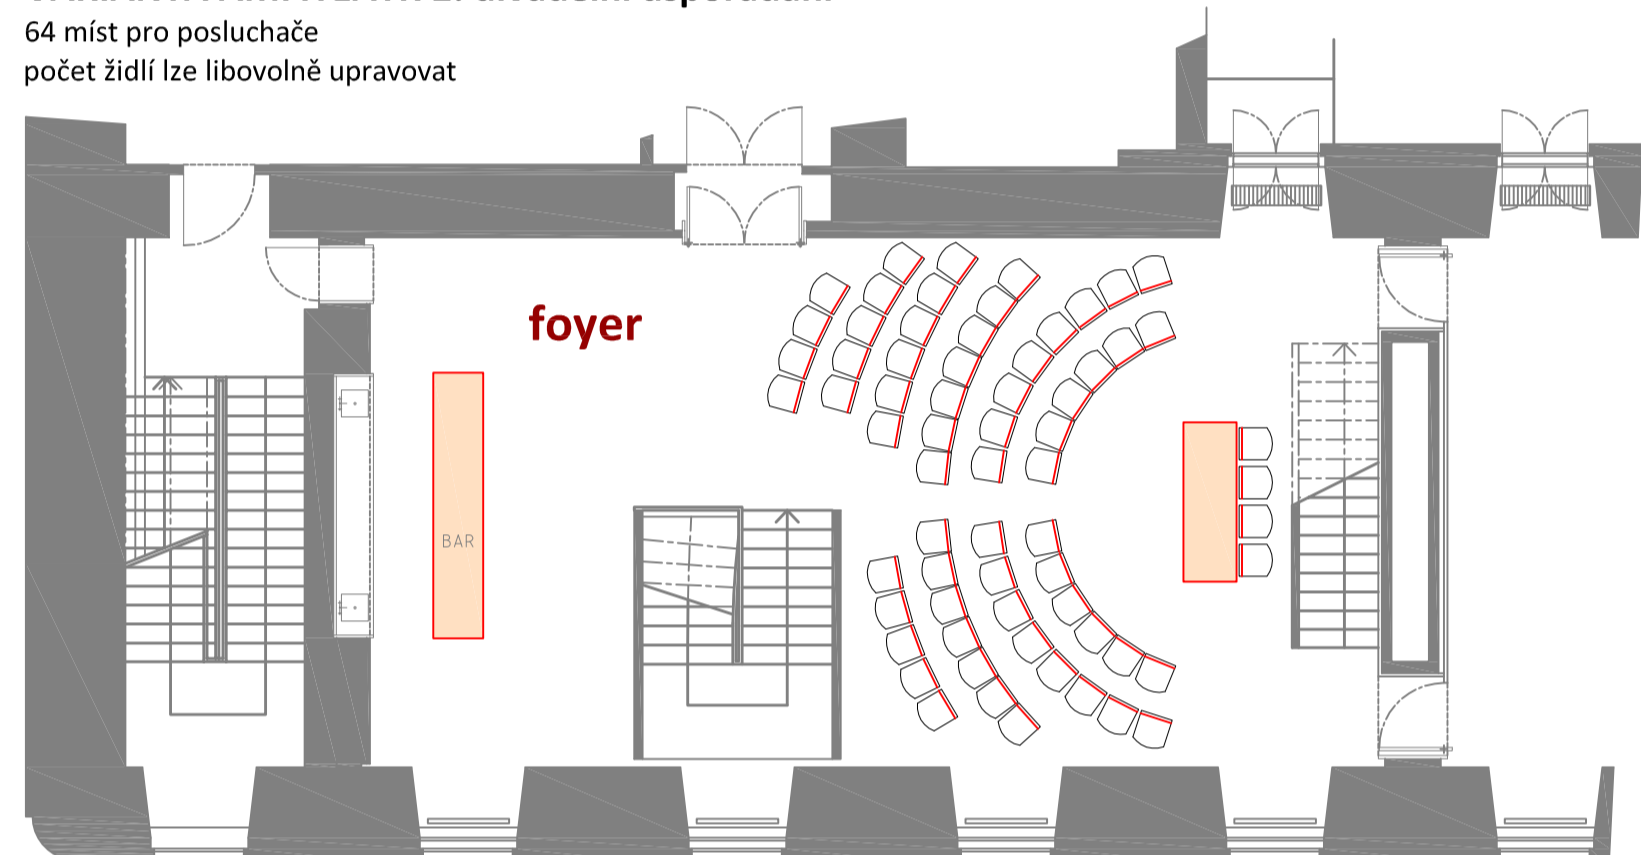

**VARIANTA AMFITEÁTR 1: - divadelní uspořádání**  
až 94 míst pro posluchače

**VARIANTA SEMINÁŘ 1: koncertní uspořádání**  
70 míst pro posluchače

**VARIANTA JEDNÁNÍ 1**  
16 míst

**VARIANTA AMFITEÁTR 2: divadelní uspořádání**  
64 míst pro posluchače  
počet židlí lze libovolně upravovat

**VARIANTA SEMINÁŘ 2: školní uspořádání**  
27 míst pro posluchače

**VARIANTA JEDNÁNÍ 2**  
24 míst

**VARIANTA RODINNÉ 1: kruhové stoly Ø1600**  
až 60 míst k sezení (+ 16 na galerii)

**VARIANTA SEMINÁŘ 3: koncertní uspořádání**  
72 míst pro posluchače

**VARIANTA JEDNÁNÍ 3**  
24 míst

**VARIANTA RODINNÉ 2: stůl ve tvaru písmene U**  
42 míst k sezení (+ 16 na galerii)

**VARIANTA SEMINÁŘ 4: školní uspořádání**  
36 míst pro posluchače

**VARIANTA JEDNÁNÍ 4**  
42 míst