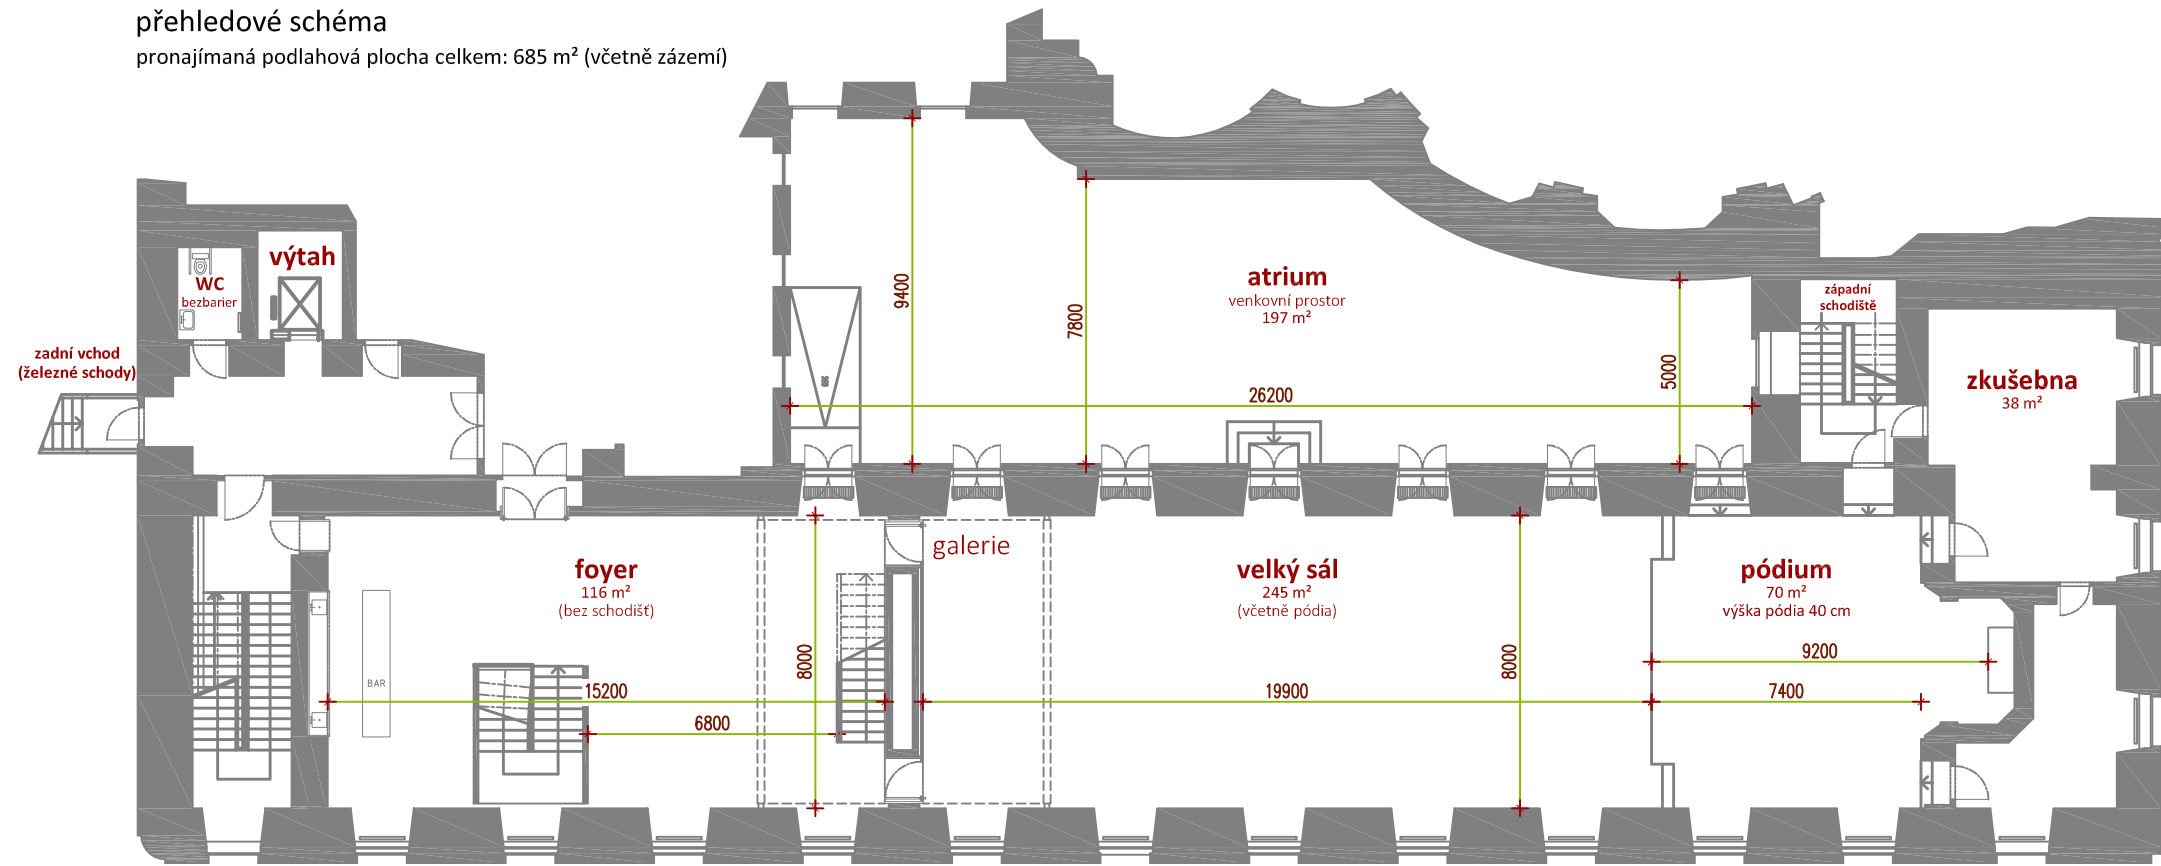

Sál Milosrdných bratří 1.n.p.

přehledové schéma

pronajímaná podlahová plocha celkem: 685 m² (včetně zázemí)

Sál Milosrdných bratří 1.p.p.

přehledové schéma

pronajímaná podlahová plocha celkem: 377 m² (včetně zázemí)