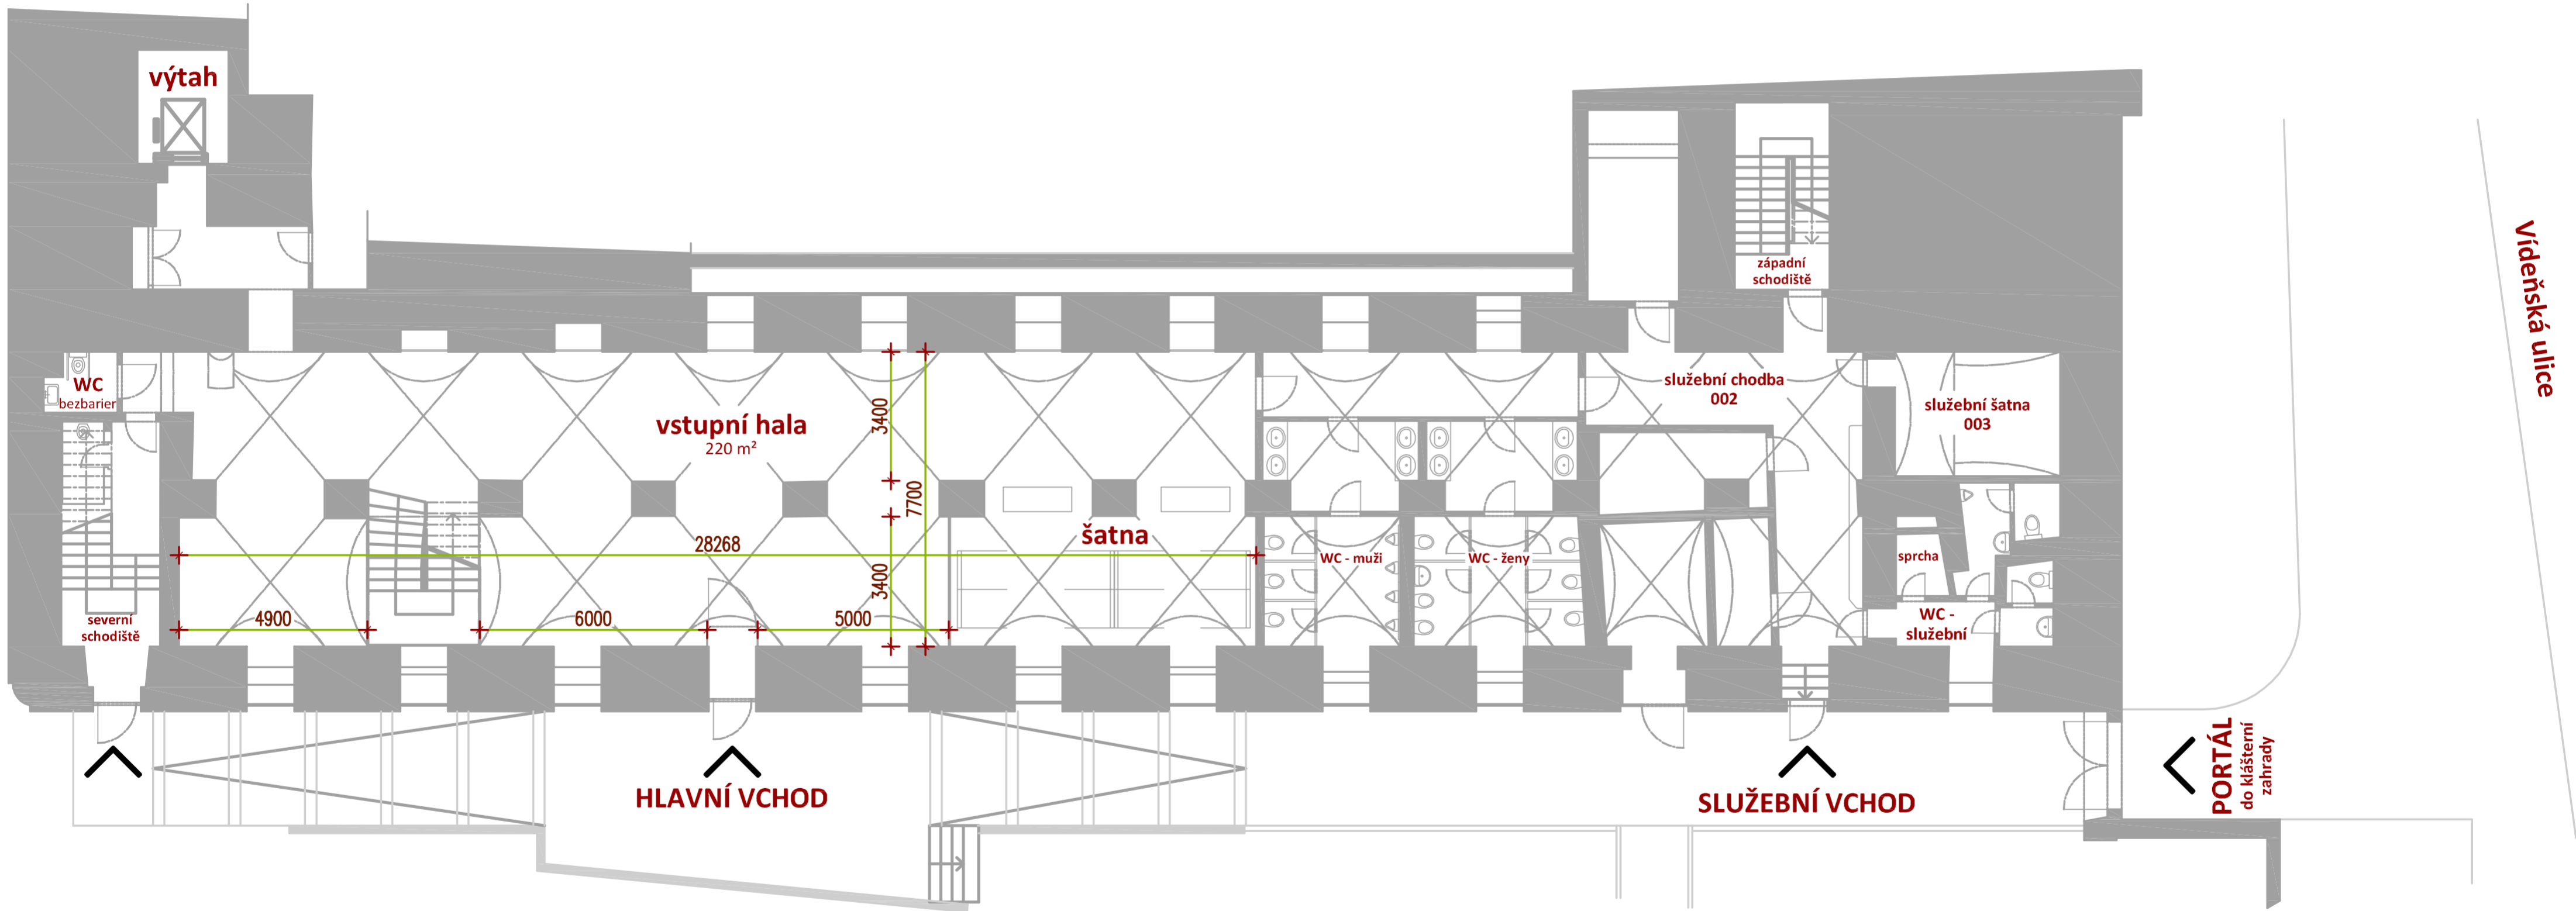

# Sál Milosrdných bratří 1.p.p.

přehledové schéma

pronajímaná podlahová plocha celkem: 377 m<sup>2</sup> (včetně zázemí)

Viděňská ulice